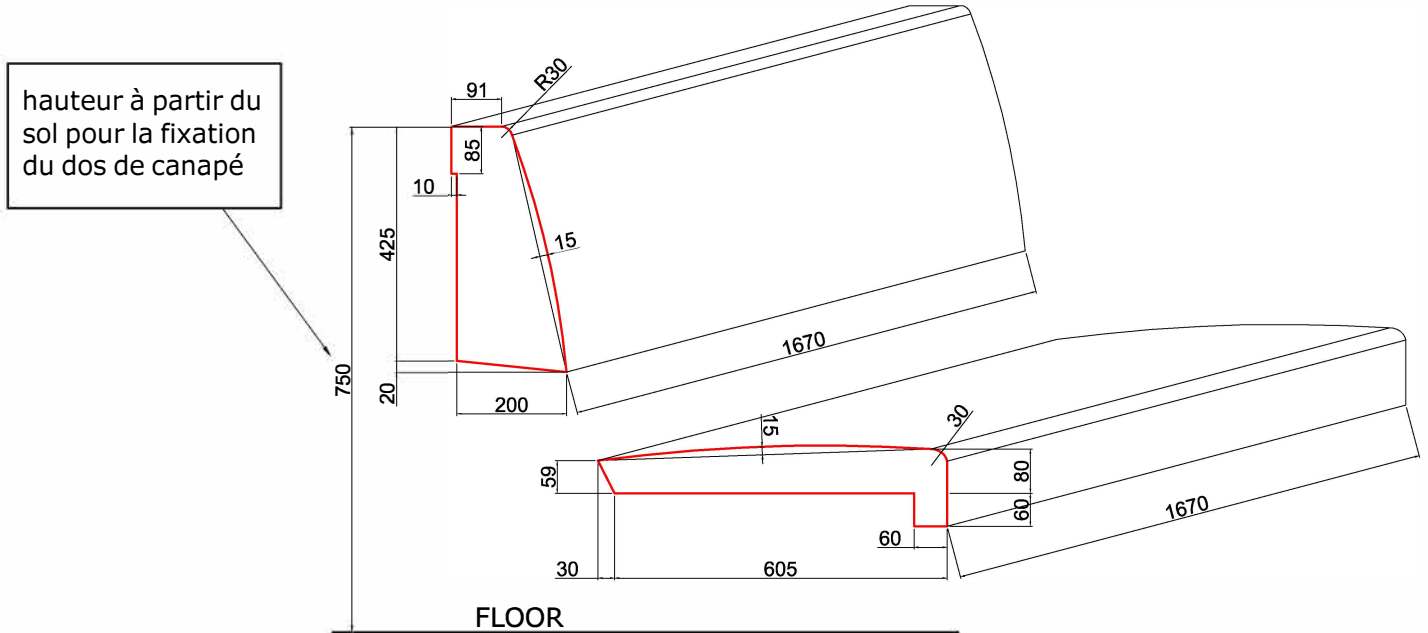

LIT160SV

Gabarit mousse

Perçages pour panneau frontal et bras accoudoirs

FRONTAL PANEL
n.1 PIECE

TRHEADED BUSH 6MA

ARMS n.2 PIECES
RIGHT AND LEFT