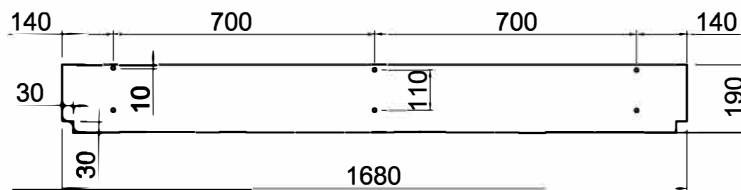

LIT160SV

Gabarit mousse

Perçages pour panneau frontal et bras accoudoirs

FRONTAL PANEL
n.1 PIECE

TRHEADED BUSH 6MA

ARMS n.2 PIECES
RIGHT AND LEFT